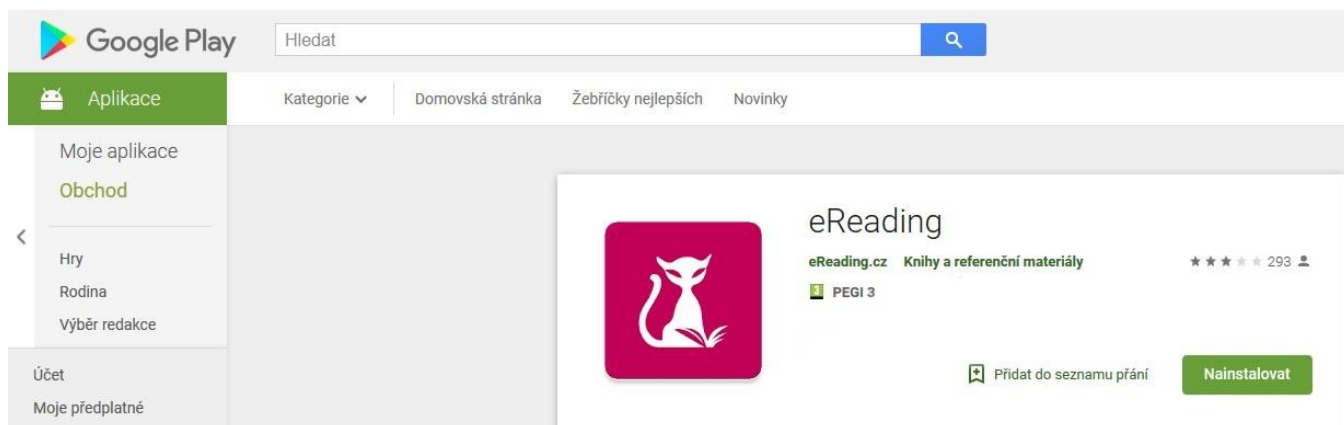

Postup pro telefony a tablety s operačním systémem Android a iOS

- Nainstalujte si aplikaci eReading.cz z Google play. Přihlaste se do ní pod e-mailem a heslem, který jste si registrovali na stránkách eReadingu.